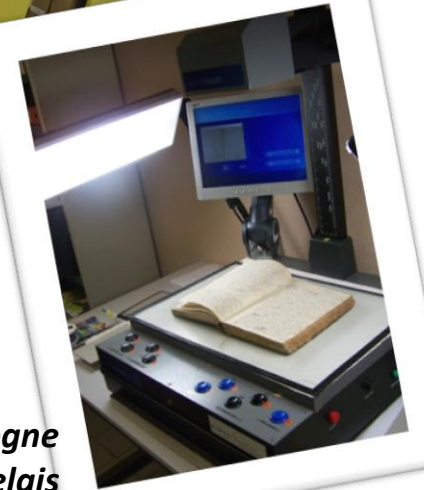

Comment retracer  
mon histoire aux  
Archives  
départementales de  
la Dordogne?

Service éducatif des Archives départementales de la Dordogne  
Laëtitia Thélot, professeur relais

Parmi les documents, quelques --

-----  
décrivent ma vie sur le front

**Charles Paul  
Nogué**  
Caporal cycliste au  
340<sup>e</sup> régiment  
d'infanterie.

Cote AD: 60 J 2

25/12 1914

Ma bien chère Isabelle,

Il fait un temps magnifique  
après une nuit de froid gelé à  
cette la bone. Ce matin un temps  
à aller se promener en famille  
après dîner. Nous nous sommes  
contentés de nous promener de long  
en large dans notre cour de  
ferme pour nous réchauffer les  
pieds, mais nous devons nous promener  
seuls. J'ai reçu ta lettre et